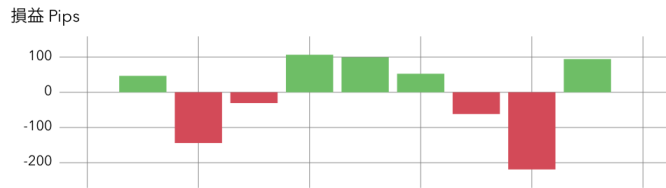

# gmma15m イワシ喰い

トレード回数 84  
 合計 -56.5pips (-5650円)  
 期待値 -0.7pips (-67円)  
 アプリでの1枚は10000通貨  
 初期資金 0円

勝率 54.8% (46勝38敗)  
 リスクリワードレシオ 0.8  
 プロフィットファクター 1.0  
 平均保有 5時間29分  
 合計 19日5時間

連続勝ちトレード 8  
 連続負けトレード 4  
 破産確率 100.0%  
 リスク比率 2.0%

残高 Pips 最大ドローダウン 280.9

GMT+2(+3) 日本時間の朝7時(6時)から月曜開始

エントリー時刻 0時~23時  
 タイムゾーン: 東京 (日本時間)

GMT+2(+3) 日本時間の朝7時(6時)で日付変更