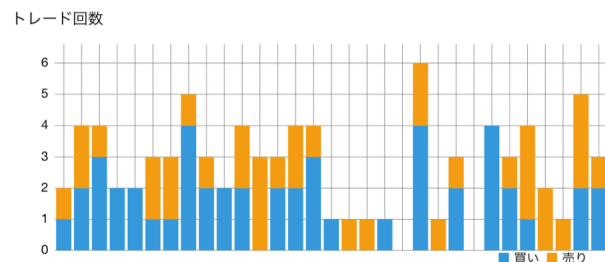

# gmma15m イワシ喰い

トレード回数 84  
 合計 -56.5pips (-5650円)  
 期待値 -0.7pips (-67円)  
 アプリでの1枚は10000通貨  
 初期資金 0円

勝率 54.8% (46勝38敗)  
 リスクリワードレシオ 0.8  
 プロフィットファクター 1.0  
 平均保有 5時間29分  
 合計 19日5時間

連続勝ちトレード 8  
 連続負けトレード 4  
 破産確率 100.0%  
 リスク比率 2.0%

残高 Pips 最大ドローダウン 280.9

GMT+2(+3) 日本時間の朝7時(6時)から月曜開始

エントリー時刻 0時~23時  
 タイムゾーン: 東京 (日本時間)

GMT+2(+3) 日本時間の朝7時(6時)で日付変更