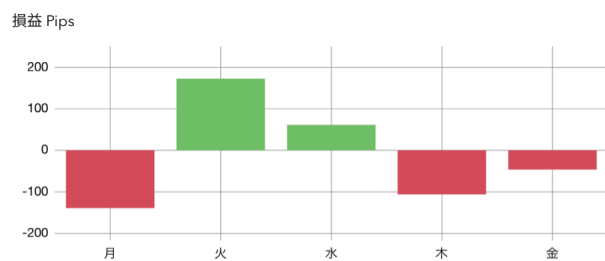

# gmma15m イワシ喰い

トレード回数 84  
 合計 -56.5pips (-5650円)  
 期待値 -0.7pips (-67円)  
 アプリでの1枚は10000通貨  
 初期資金 0円

勝率 54.8% (46勝38敗)  
 リスクリワードレシオ 0.8  
 プロフィットファクター 1.0  
 平均保有 5時間29分  
 合計 19日5時間

連続勝ちトレード 8  
 連続負けトレード 4  
 破産確率 100.0%  
 リスク比率 2.0%

残高 Pips 最大ドローダウン 280.9

GMT+2(+3) 日本時間の朝7時(6時)から月曜開始

エントリー時刻 0時~23時  
 タイムゾーン: 東京 (日本時間)

GMT+2(+3) 日本時間の朝7時(6時)で日付変更