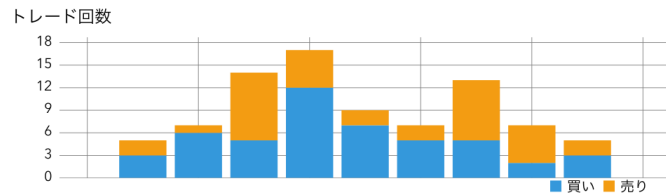

# gmma15m イワシ喰い

トレード回数 84  
 合計 -56.5pips (-5650円)  
 期待値 -0.7pips (-67円)  
 アプリでの1枚は10000通貨  
 初期資金 0円

勝率 54.8% (46勝38敗)  
 リスクリワードレシオ 0.8  
 プロフィットファクター 1.0  
 平均保有 5時間29分  
 合計 19日5時間

連続勝ちトレード 8  
 連続負けトレード 4  
 破産確率 100.0%  
 リスク比率 2.0%

残高 Pips 最大ドローダウン 280.9

GMT+2(+3) 日本時間の朝7時(6時)から月曜開始

エントリー時刻 0時~23時  
 タイムゾーン: 東京 (日本時間)

GMT+2(+3) 日本時間の朝7時(6時)で日付変更