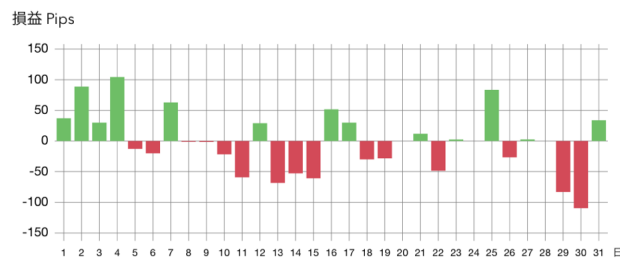

# gmma15m イワシ喰い

トレード回数 84  
 合計 -56.5pips (-5650円)  
 期待値 -0.7pips (-67円)  
 アプリでの1枚は10000通貨  
 初期資金 0円

勝率 54.8% (46勝38敗)  
 リスクリワードレシオ 0.8  
 プロフィットファクター 1.0  
 平均保有 5時間29分  
 合計 19日5時間

連続勝ちトレード 8  
 連続負けトレード 4  
 破産確率 100.0%  
 リスク比率 2.0%

残高 Pips 最大ドローダウン 280.9

GMT+2(+3) 日本時間の朝7時(6時)から月曜開始

エントリー時刻 0時~23時  
 タイムゾーン: 東京 (日本時間)

GMT+2(+3) 日本時間の朝7時(6時)で日付変更