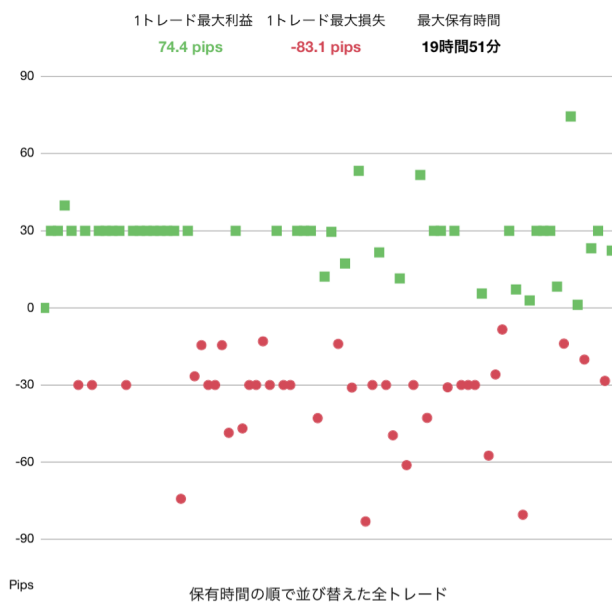

# gmma15m イワシ喰い

トレード回数 84  
 合計 -56.5pips (-5650円)  
 期待値 -0.7pips (-67円)  
 アプリでの1枚は10000通貨  
 初期資金 0円

勝率 54.8% (46勝38敗)  
 リスクリワードレシオ 0.8  
 プロフィットファクター 1.0  
 平均保有 5時間29分  
 合計 19日5時間

連続勝ちトレード 8  
 連続負けトレード 4  
 破産確率 100.0%  
 リスク比率 2.0%

残高 Pips 最大ドローダウン 280.9

GMT+2(+3) 日本時間の朝7時(6時)から月曜開始

エントリー時刻 0時~23時  
 タイムゾーン: 東京 (日本時間)

GMT+2(+3) 日本時間の朝7時(6時)で日付変更