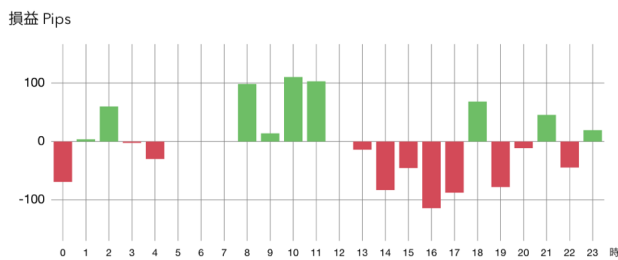

# gmma15m イワシ喰い

トレード回数 84  
 合計 -56.5pips (-5650円)  
 期待値 -0.7pips (-67円)  
 アプリでの1枚は10000通貨  
 初期資金 0円

勝率 54.8% (46勝38敗)  
 リスクリワードレシオ 0.8  
 プロフィットファクター 1.0  
 平均保有 5時間29分  
 合計 19日5時間

連続勝ちトレード 8  
 連続負けトレード 4  
 破産確率 100.0%  
 リスク比率 2.0%

残高 Pips 最大ドローダウン 280.9

GMT+2(+3) 日本時間の朝7時(6時)から月曜開始

エントリー時刻 0時~23時  
 タイムゾーン: 東京 (日本時間)

GMT+2(+3) 日本時間の朝7時(6時)で日付変更