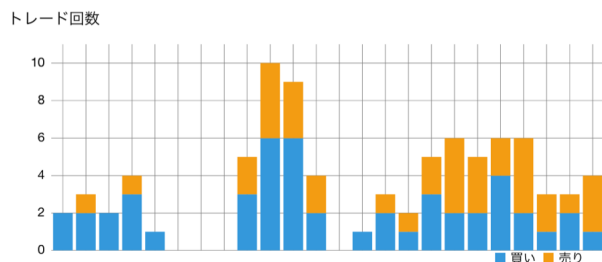

# gmma15m イワシ喰い

トレード回数 84  
 合計 -56.5pips (-5650円)  
 期待値 -0.7pips (-67円)  
 アプリでの1枚は10000通貨  
 初期資金 0円

勝率 54.8% (46勝38敗)  
 リスクリワードレシオ 0.8  
 プロフィットファクター 1.0  
 平均保有 5時間29分  
 合計 19日5時間

連続勝ちトレード 8  
 連続負けトレード 4  
 破産確率 100.0%  
 リスク比率 2.0%

残高 Pips 最大ドローダウン 280.9

GMT+2(+3) 日本時間の朝7時(6時)から月曜開始

エントリー時刻 0時~23時  
 タイムゾーン: 東京 (日本時間)

GMT+2(+3) 日本時間の朝7時(6時)で日付変更