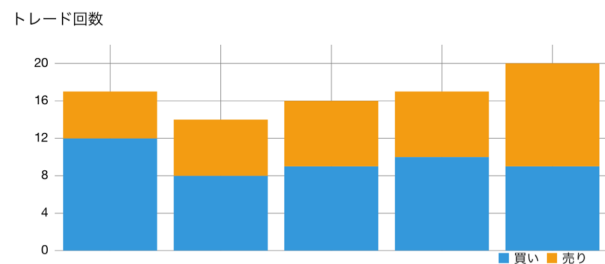

# gmma15m イワシ喰い

トレード回数 84  
 合計 -56.5pips (-5650円)  
 期待値 -0.7pips (-67円)  
 アプリでの1枚は10000通貨  
 初期資金 0円

勝率 54.8% (46勝38敗)  
 リスクリワードレシオ 0.8  
 プロフィットファクター 1.0  
 平均保有 5時間29分  
 合計 19日5時間

連続勝ちトレード 8  
 連続負けトレード 4  
 破産確率 100.0%  
 リスク比率 2.0%

残高 Pips 最大ドローダウン 280.9

GMT+2(+3) 日本時間の朝7時(6時)から月曜開始

エントリー時刻 0時~23時  
 タイムゾーン: 東京 (日本時間)

GMT+2(+3) 日本時間の朝7時(6時)で日付変更