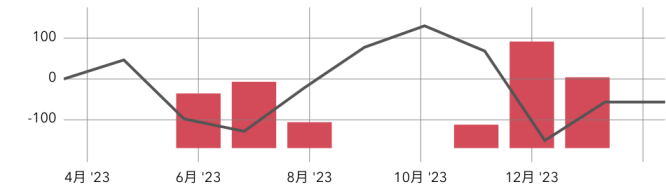

# gmma15m イワシ喰い

トレード回数 84  
 合計 -56.5pips (-5650円)  
 期待値 -0.7pips (-67円)  
 アプリでの1枚は10000通貨  
 初期資金 0円

勝率 54.8% (46勝38敗)  
 リスクリワードレシオ 0.8  
 プロフィットファクター 1.0  
 平均保有 5時間29分  
 合計 19日5時間

連続勝ちトレード 8  
 連続負けトレード 4  
 破産確率 100.0%  
 リスク比率 2.0%

残高 Pips 最大ドローダウン 280.9

GMT+2(+3) 日本時間の朝7時(6時)から月曜開始

エントリー時刻 0時~23時  
 タイムゾーン: 東京 (日本時間)

GMT+2(+3) 日本時間の朝7時(6時)で日付変更